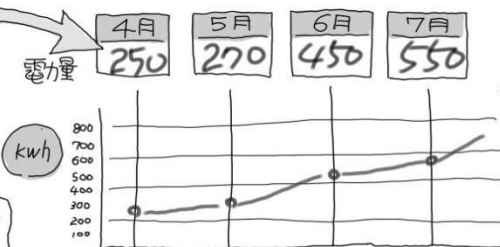

## 環境家計簿をつけてみませんか?

●毎月の使用量と書きこんでいきます。グラフにつければ変化がひと目でわかります。

●支払った料金も書きこみます。

●CO<sub>2</sub>排出量も計算できます。

例) 電気の場合 (宇部市のケース)  
電気使用量 300kwh × 0.56 = 168kg

★省エネに取組めばCO<sub>2</sub>削減につながります。

身近なエネルギー消費を見直すと、

家計にも役立ちますよ。