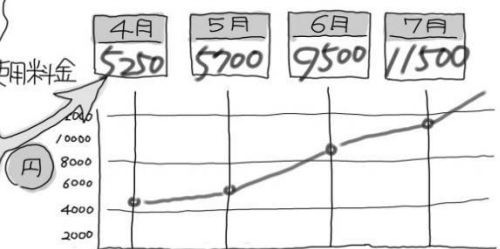

## 環境家計簿をつけてみませんか?

●毎月の使用量と書きこんでいきます。グラフにつければ変化がひと目でわかります。

●支払った料金も書きこみます。

●CO<sub>2</sub>排出量も計算できます。

例) 電気の場合 (宇部市のケース)  
電気使用量 300kwh × 0.56 = 168kg

★省エネに取組めばCO<sub>2</sub>削減につながります。

身近なエネルギー消費を見直すと、

家計にも役立ちますよ。